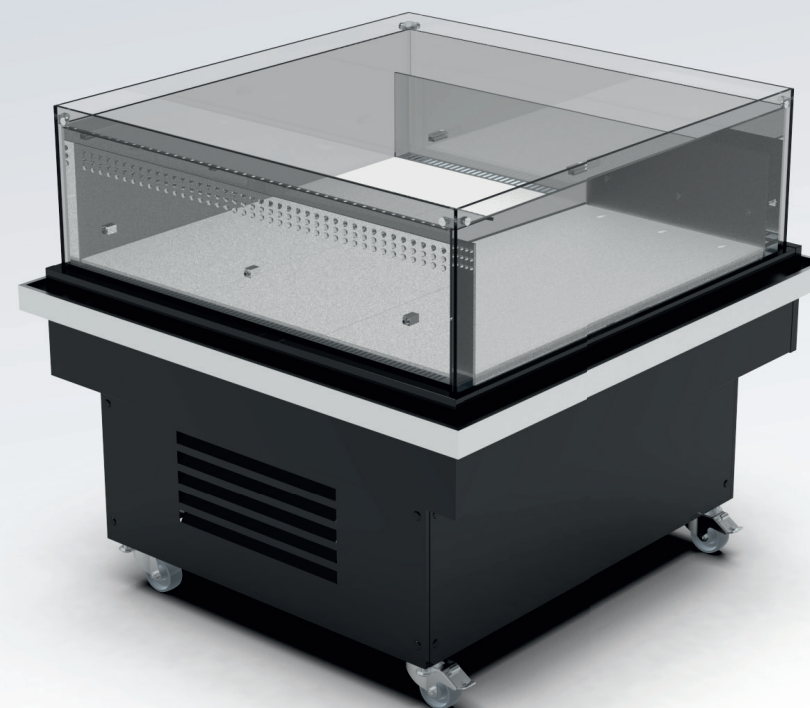

SOAJO

Equipamento plug-in
Plug-in equipment

Refrigeração Verde
Green Refrigeration

Ventilada
Ventilated

Acrílico (opcional)
Acrylic (optional)

Esta nossa mais recente vitrina **SOAJO** é o produto perfeito para qualquer tipo de ação de merchandising.

A sua alta visibilidade dará o destaque perfeito aos produtos nela expostos.

Pure promotion showcase, is the perfect product for any kind of merchandising action.

Its high visibility will make the products stand out.

	SOAJO 700	SOAJO 1000	SOAJO 1300
LARGURA | WIDTH [mm]	700	1000	1300
ALTURA | HEIGHT [mm]	945	945	945
PROFUNDIDADE | DEPTH [mm]	1111	1111	1111
PESO LÍQUIDO | NET WEIGHT [kg]	210	240	295
PESO BRUTO | GROSS WEIGHT [kg]	245	275	354
REFRIGERANTE | REFRIGERANT FLUID	R290		
TEMPERATURA | TEMPERATURE RANGE [°C]	+4°C / +6°C