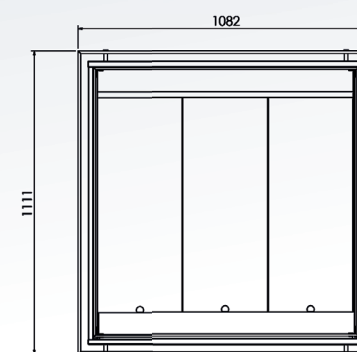

- Vitrina tipo Ilha;
- Rodízios (dois com travão);
- Isolamento em PU injetado in situ com 40 Kg/ m³ sem CFC;
- Controlador digital de temperatura;
- Evaporação automática das águas de descongelação;
- Parachoques em aço em 4 faces.

BI-TEMPERATURA

Expositor plug-in em que, através de um simples botão, o operador escolhe a temperatura do seu equipamento, refrigeração ou conservação de congelados.

- Solução plug-in, basta ligar à tomada.
- Tampas de correr em vidro para maior eficiência energética, até 50% de poupança.
- Type Island display;
- Castors (Two with brake);
- Isolation using in situ CFC-Free injected PU at 40 Kg/m³;
- Digital temperature controller;
- Automatic defrosted water evaporation system;
- Stainless steel bumpers.

BI-TEMPERATURE

A plug-in display in which, through a simple button, the operator chooses the temperature of his equipment. Chilled or conservation of frozen products

- Plug-in solution, just plug it into the socket.
- Sliding glass covers for greater energy efficiency, up to 50% energy savings.

SOAJO

BI-TEMPERATURA

Cor Exterior

Exterior Colour

A55 / A25 N2 N3

Cor Interior

Interior Colour

A55 / A25 AÇO INOX N3

Saiba mais...
Learn more...