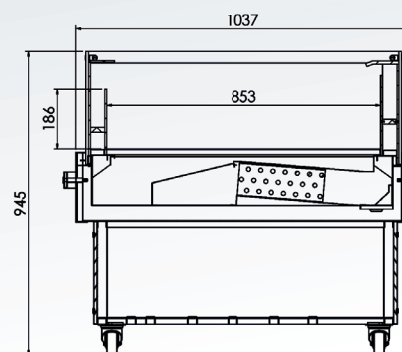

- Vitrina tipo Ilha;
- Rodízios (dois com travão);
- Isolamento em PU injetado in situ com 40 Kg/ m³ sem CFC;
- Controlador digital de temperatura;
- Evaporação automática das águas de descongelação;
- Parachoques em aço em 4 faces.

BI-TEMPERATURA

Expositor plug-in em que, através de um simples botão, o operador escolhe a temperatura do seu equipamento, refrigeração ou conservação de congelados.

- Solução plug-in, basta ligar à tomada.
- Tampas de correr em vidro para maior eficiência energética, até 50% de poupança.
- Type Island display;
- Castors (Two with brake);
- Isolation using in situ CFC-Free injected PU at 40 Kg/m³;
- Digital temperature controller;
- Automatic defrosted water evaporation system;
- Stainless steel bumpers.

BI-TEMPERATURE

A plug-in display in which, through a simple button, the operator chooses the temperature of his equipment. Chilled or conservation of frozen products

- Plug-in solution, just plug it into the socket.
- Sliding glass covers for greater energy efficiency, up to 50% energy savings.

SOAJO

BI-TEMPERATURA

Cor Exterior

Exterior Colour

A55 / A25 N2 N3

Cor Interior

Interior Colour

A55 / A25 AÇO INOX N3

Saiba mais...
Learn more...