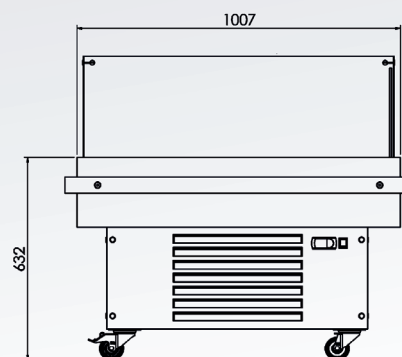

- Vitrina tipo Ilha;
- Rodízios (dois com travão);
- Isolamento em PU injetado in situ com 40 Kg/ m³ sem CFC;
- Controlador digital de temperatura;
- Evaporação automática das águas de descongelação;
- Parachoques em aço em 4 faces.

BI-TEMPERATURA

Expositor plug-in em que, através de um simples botão, o operador escolhe a temperatura do seu equipamento, refrigeração ou conservação de congelados.

- Solução plug-in, basta ligar à tomada.
- Tampas de correr em vidro para maior eficiência energética, até 50% de poupança.
- Type Island display;
- Castors (Two with brake);
- Isolation using in situ CFC-Free injected PU at 40 Kg/m³;
- Digital temperature controller;
- Automatic defrosted water evaporation system;
- Stainless steel bumpers.

BI-TEMPERATURE

A plug-in display in which, through a simple button, the operator chooses the temperature of his equipment. Chilled or conservation of frozen products

- Plug-in solution, just plug it into the socket.
- Sliding glass covers for greater energy efficiency, up to 50% energy savings.

SOAJO

BI-TEMPERATURA

Cor Exterior

Exterior Colour

A55 / A25 N2 N3

Cor Interior

Interior Colour

A55 / A25 AÇO INOX N3

Saiba mais...
Learn more...