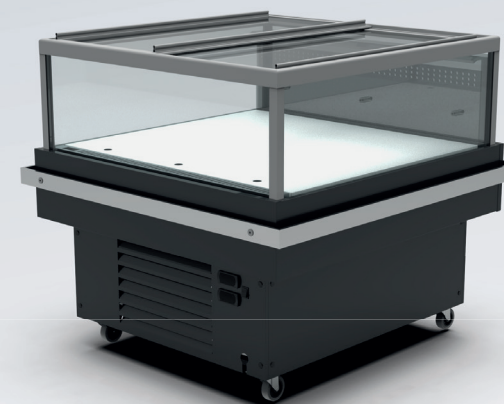

- Vitrina tipo Ilha;
- Rodízios (dois com travão);
- Isolamento em PU injetado in situ com 40 Kg/ m³ sem CFC;
- Controlador digital de temperatura;
- Evaporação automática das águas de descongelação;
- Parachoques em aço em 4 faces.

BI-TEMPERATURA

Expositor plug-in em que, através de um simples botão, o operador escolhe a temperatura do seu equipamento, refrigeração ou conservação de congelados.

- Solução plug-in, basta ligar à tomada.
- Tampas de correr em vidro para maior eficiência energética, até 50% de poupança.
- Type Island display;
- Castors (Two with brake);
- Isolation using in situ CFC-Free injected PU at 40 Kg/m³;
- Digital temperature controller;
- Automatic defrosted water evaporation system;
- Stainless steel bumpers.

BI-TEMPERATURE

A plug-in display in which, through a simple button, the operator chooses the temperature of his equipment. Chilled or conservation of frozen products

- Plug-in solution, just plug it into the socket.
- Sliding glass covers for greater energy efficiency, up to 50% energy savings.

SOAJO

BI-TEMPERATURA

Cor Exterior

Exterior Colour

A55 / A25 N2 N3

Cor Interior

Interior Colour

A55 / A25 AÇO INOX N3

Saiba mais...
Learn more...