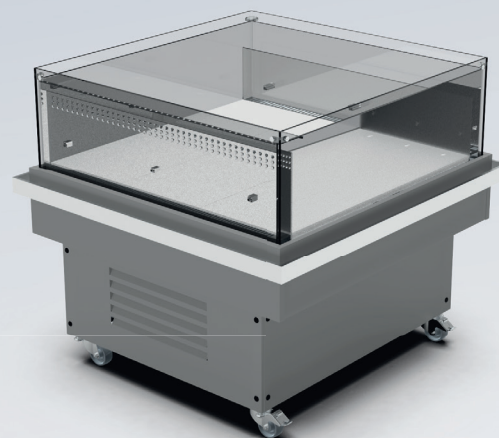

- Vitrina tipo Ilha;
- Rodízios (dois com travão);
- Isolamento em PU injetado in situ com 40 Kg/ m³ sem CFC;
- Controlador digital de temperatura;
- Evaporação automática das águas de descongelação;
- Parachoques em aço em 4 faces.

BI-TEMPERATURA

Expositor plug-in em que, através de um simples botão, o operador escolhe a temperatura do seu equipamento, refrigeração ou conservação de congelados.

- Solução plug-in, basta ligar à tomada.
- Tampas de correr em vidro para maior eficiência energética, até 50% de poupança.
- Type Island display;
- Castors (Two with brake);
- Isolation using in situ CFC-Free injected PU at 40 Kg/m³;
- Digital temperature controller;
- Automatic defrosted water evaporation system;
- Stainless steel bumpers.

BI-TEMPERATURE

A plug-in display in which, through a simple button, the operator chooses the temperature of his equipment. Chilled or conservation of frozen products

- Plug-in solution, just plug it into the socket.
- Sliding glass covers for greater energy efficiency, up to 50% energy savings.

SOAJO

BI-TEMPERATURA

Cor Exterior

Exterior Colour

A55 / A25 N2 N3

Cor Interior

Interior Colour

A55 / A25 AÇO INOX N3

Saiba mais...
Learn more...